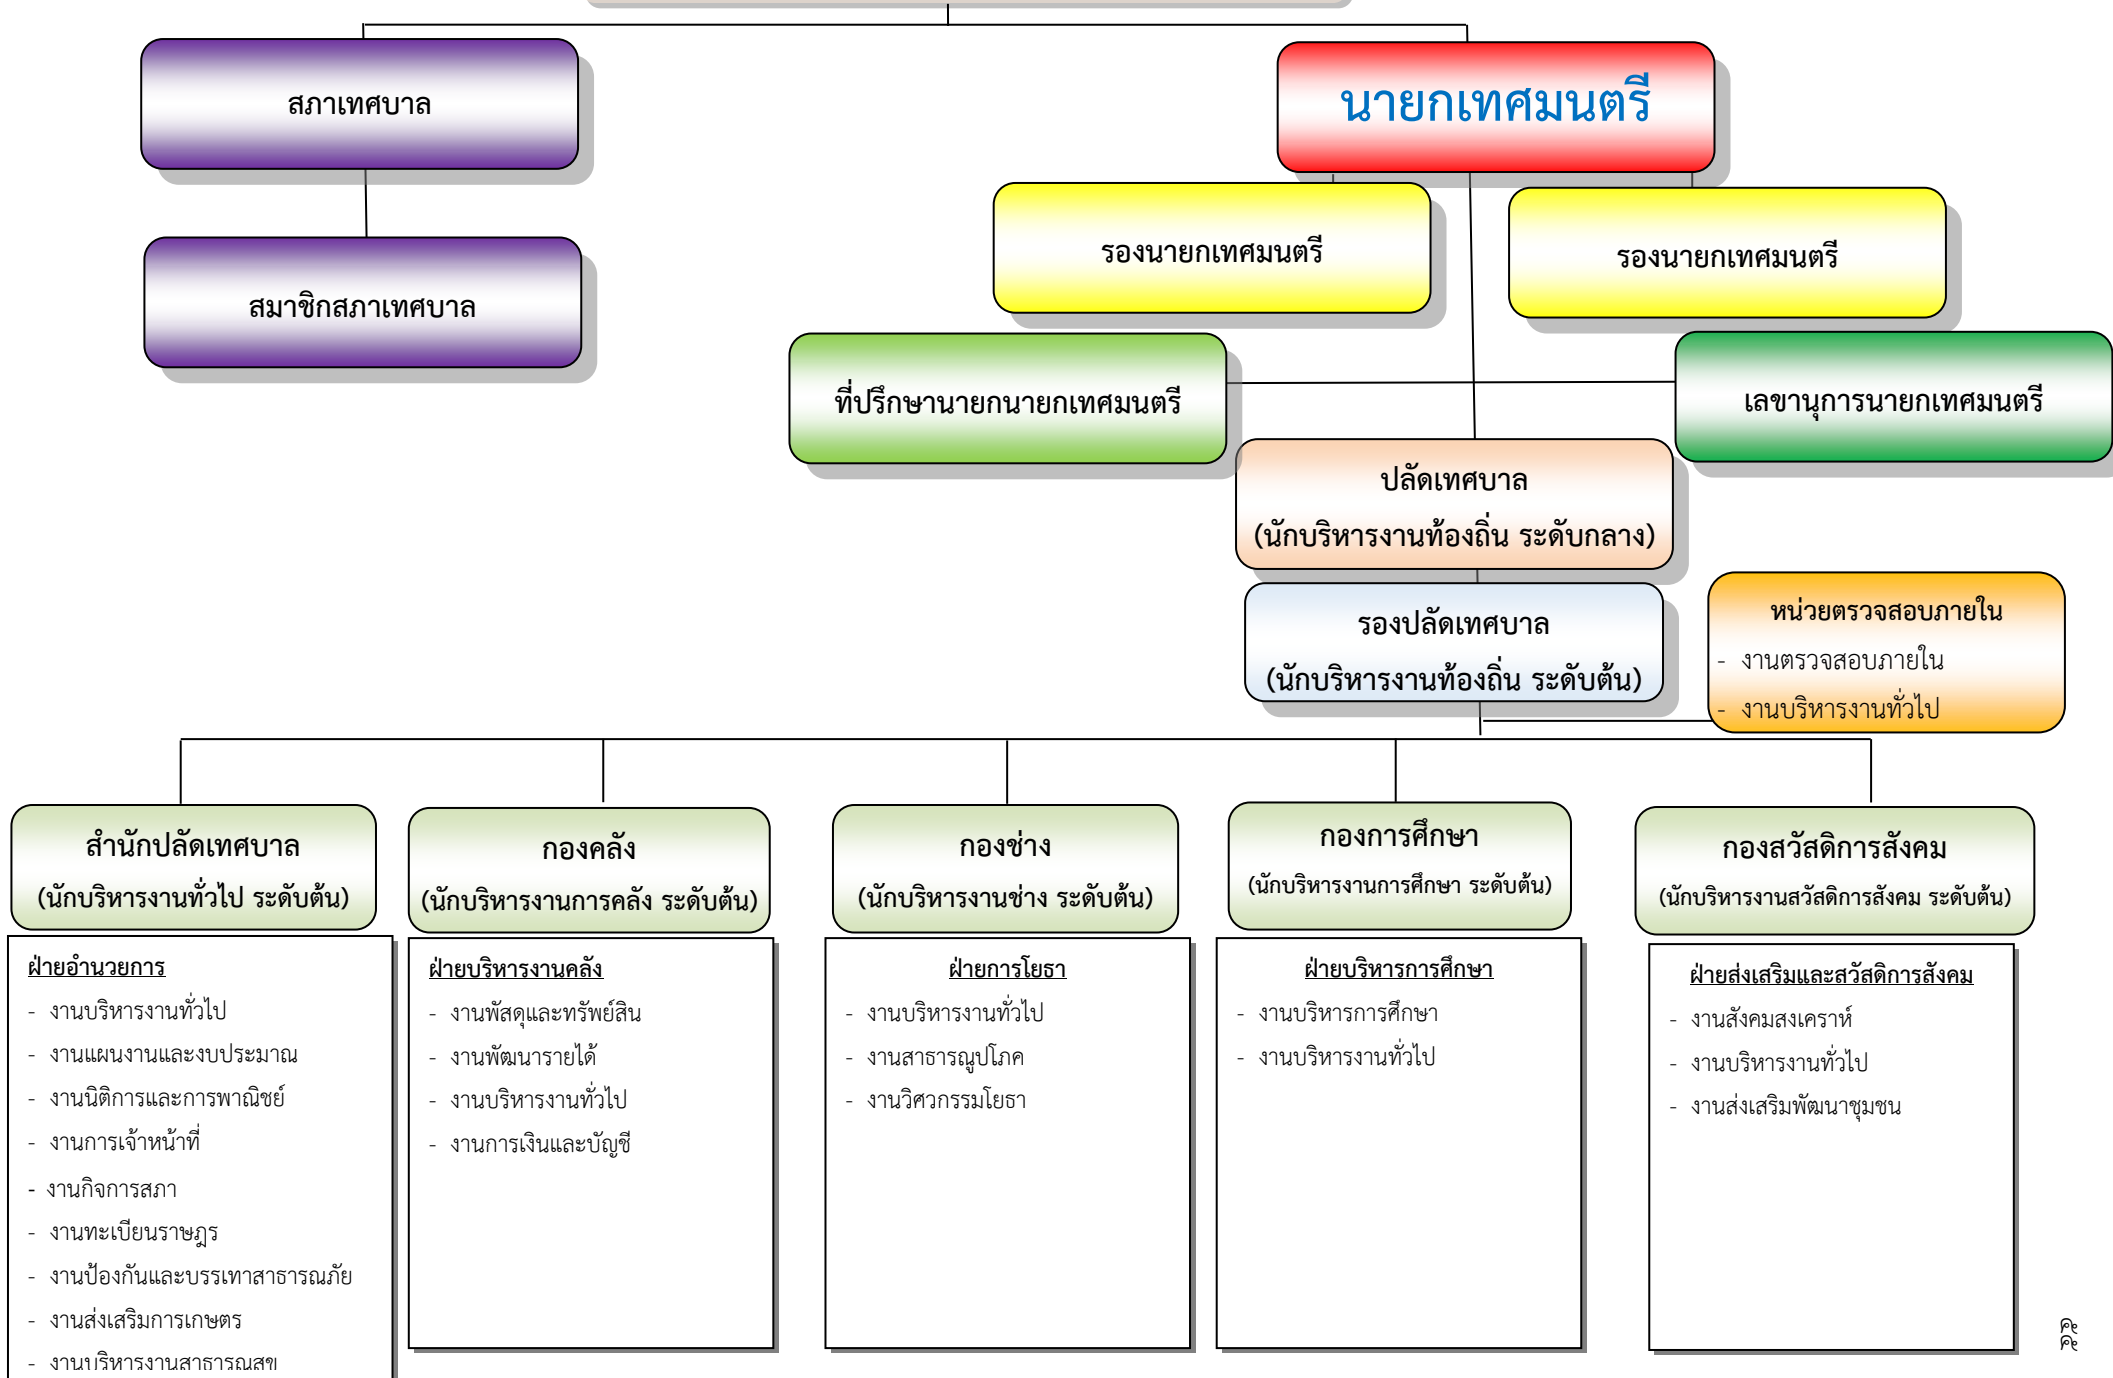

โครงสร้างการบริหารงานเทศบาลตำบลกุดไผ่

ระดับ	กลาง	ต้น	ปก/ชก	ปง/ชง	ลูกจ้างประจำ	พจนง.จ้างตามภารกิจ	พจนง.จ้างทั่วไป
จำนวน	-	๒	๙	๒	-	๑	๒

ระดับ	กลาง	ต้น	ปก/ชก	ปง/ชง	ลูกจ้างประจำ	พนง.จ้างตามภารกิจ	พนง.จ้างทั่วไป
จำนวน	-	๒	๒	๓	-	๑	-

ระดับ	กลาง	ต้น	ปก/ชก	ปง/ชง	ลูกจ้างประจำ	พนง.จ้างตามภารกิจ	พนง.จ้างทั่วไป
จำนวน	-	๒	๑	๒	๑	๓	-

ระดับ	กลาง	ต้น	ปก/ชก	ปจ/ชง	ค.ศ. ๑	ค.ศ. ๒	พนง.จ้างตามภารกิจ
จำนวน	-	๒	๑	๑	-	๘	๘

ระดับ	กลาง	ต้น	ปก/ชก	ปง/ชง	ลูกจ้างประจำ	พนง.จ้างตามภารกิจ	พนง.จ้างทั่วไป
จำนวน	-	๒	๑	-	-	๑	-