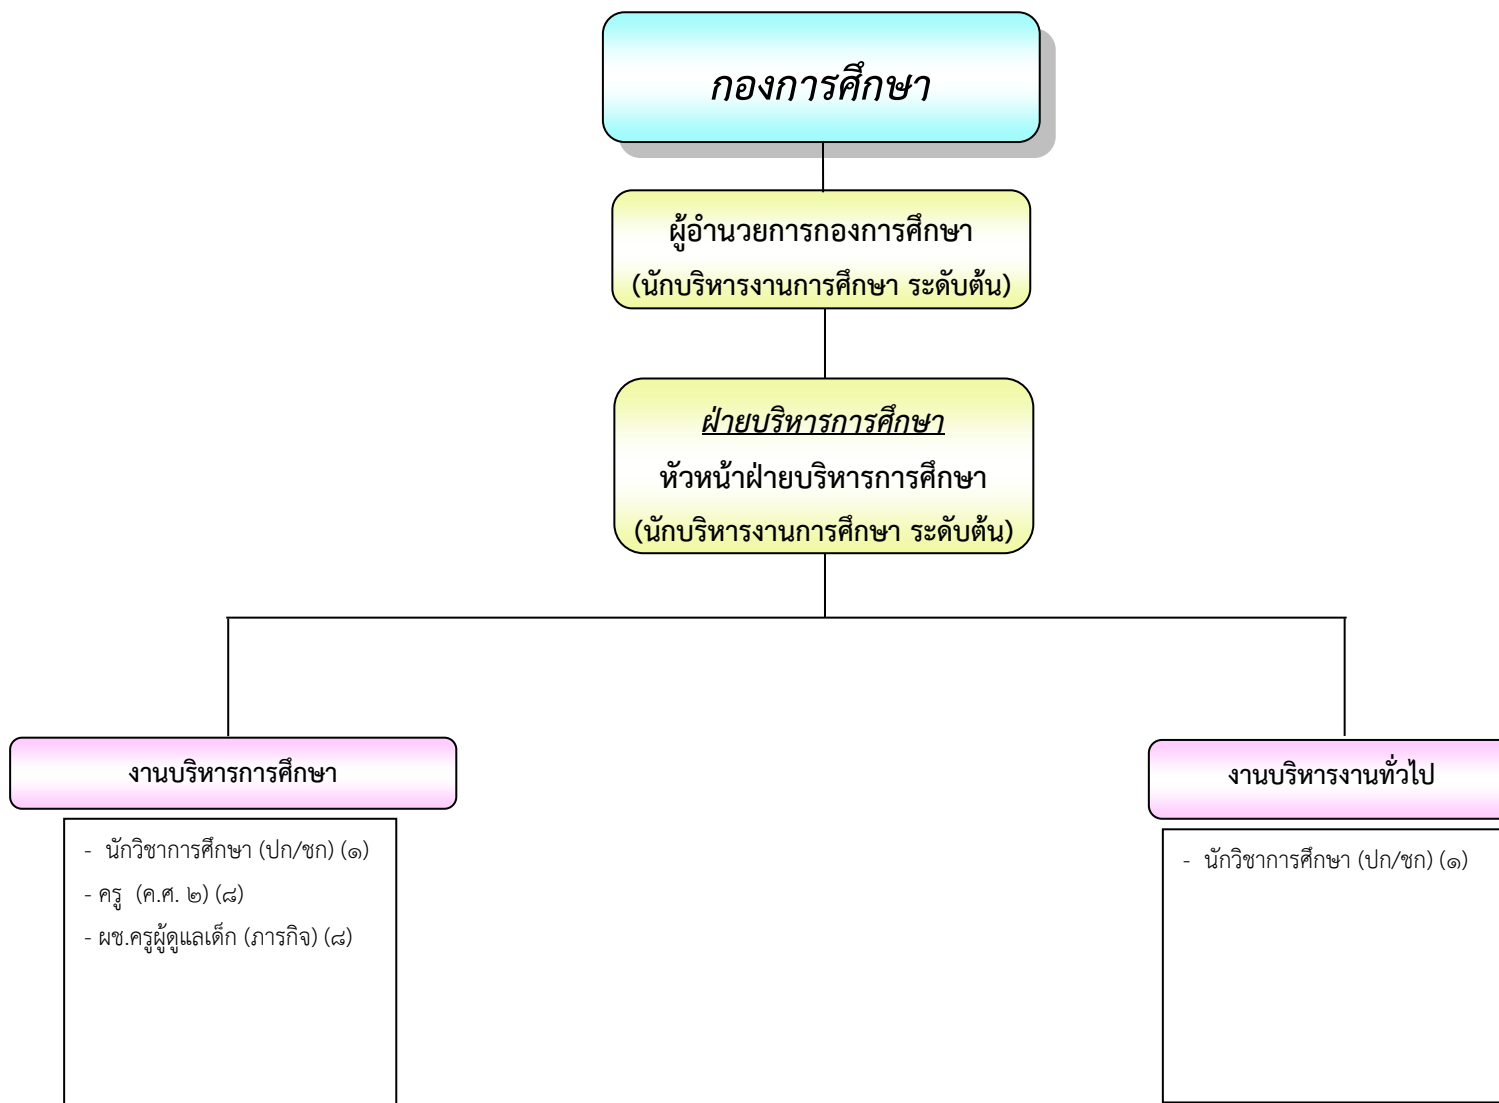

โครงสร้างการบริหารงานเทศบาลตำบลกุดไผ่

ระดับ	กลาง	ต้น	ปก/ชก	ปง/ชง	ลูกจ้างประจำ	พจนง.จ้างตามภารกิจ	พจนง.จ้างทั่วไป
จำนวน	-	๒	๙	๒	-	๑	๒

ระดับ	กลาง	ต้น	ปก/ชก	ปง/ชง	ลูกจ้างประจำ	พนง.จ้างตามภารกิจ	พนง.จ้างทั่วไป
จำนวน	-	๒	๒	๓	-	๑	-

ระดับ	กลาง	ต้น	ปก/ชก	ปง/ชง	ลูกจ้างประจำ	พนง.จ้างตามภารกิจ	พนง.จ้างทั่วไป
จำนวน	-	๒	๑	๒	๑	๓	-

ระดับ	กลาง	ต้น	ปก/ชก	ปจ/ชง	ค.ศ. ๑	ค.ศ. ๒	พนง.จ้างตามภารกิจ
จำนวน	-	๒	๑	๑	-	๘	๘

ระดับ	กลาง	ต้น	ปก/ชก	ปง/ชง	ลูกจ้างประจำ	พนง.จ้างตามภารกิจ	พนง.จ้างทั่วไป
จำนวน	-	๒	๑	-	-	๑	-