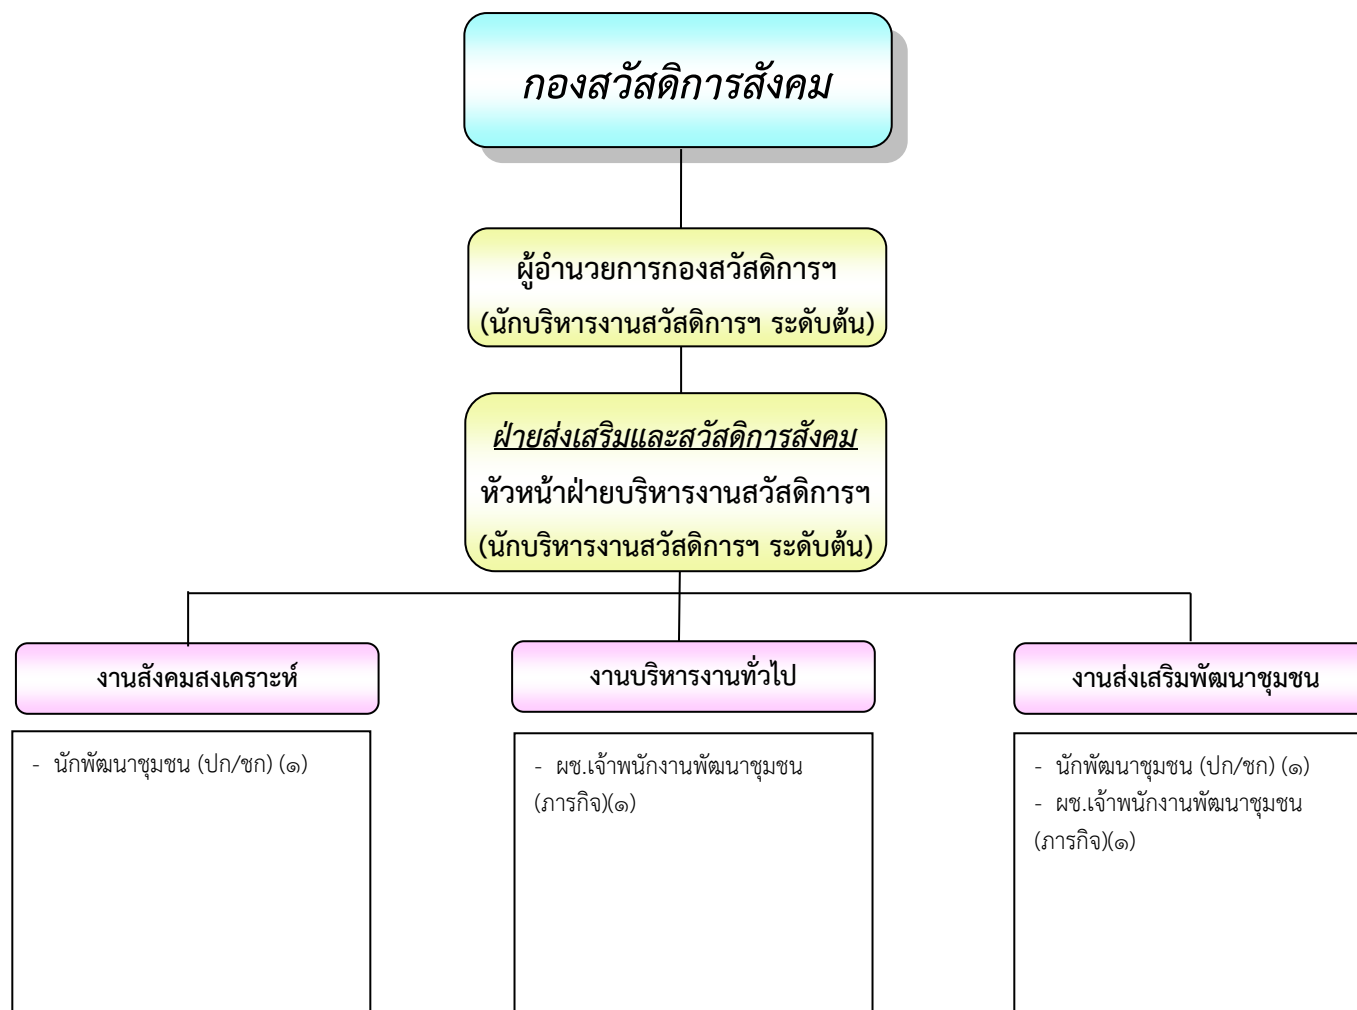

โครงสร้างการบริหารงานเทศบาลตำบลกุดไผ่

ระดับ	กลาง	ต้น	ปก/ชก	ปง/ชง	ลูกจ้างประจำ	พจนง.จ้างตามภารกิจ	พจนง.จ้างทั่วไป
จำนวน	-	๒	๙	๒	-	๑	๒

ระดับ	กลาง	ต้น	ปก/ชก	ปง/ชง	ลูกจ้างประจำ	พนง.จ้างตามภารกิจ	พนง.จ้างทั่วไป
จำนวน	-	๒	๒	๓	-	๑	-

ระดับ	กลาง	ต้น	ปก/ชก	ปง/ชง	ลูกจ้างประจำ	พนง.จ้างตามภารกิจ	พนง.จ้างทั่วไป
จำนวน	-	๒	๑	๒	๑	๓	-

ระดับ	กลาง	ต้น	ปก/ชก	ปจ/ชง	ค.ศ. ๑	ค.ศ. ๒	พนง.จ้างตามภารกิจ
จำนวน	-	๒	๑	๑	-	๘	๘

ระดับ	กลาง	ต้น	ปก/ชก	ปง/ชง	ลูกจ้างประจำ	พนง.จ้างตามภารกิจ	พนง.จ้างทั่วไป
จำนวน	-	๒	๑	-	-	๑	-