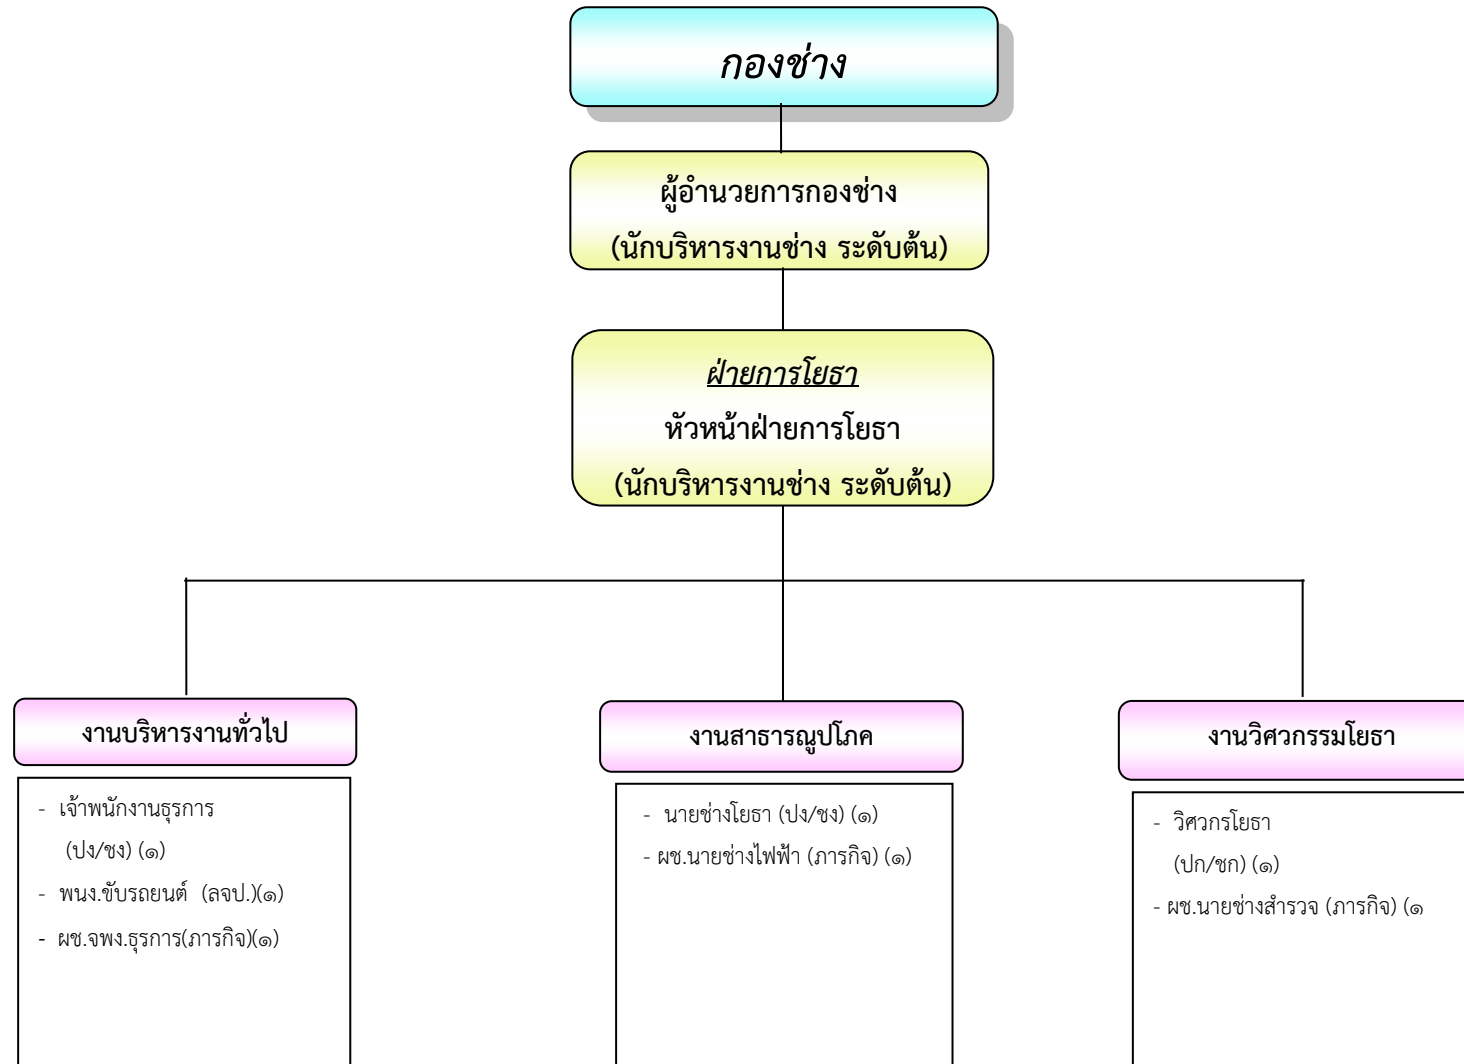

โครงสร้างการบริหารงานเทศบาลตำบลกุดไผ่

ระดับ	กลาง	ต้น	ปก/ชก	ปง/ชง	ลูกจ้างประจำ	พจนง.จ้างตามภารกิจ	พจนง.จ้างทั่วไป
จำนวน	-	๒	๙	๒	-	๑	๒

ระดับ	กลาง	ต้น	ปก/ชก	ปง/ชง	ลูกจ้างประจำ	พนง.จ้างตามภารกิจ	พนง.จ้างทั่วไป
จำนวน	-	๒	๒	๓	-	๑	-

ระดับ	กลาง	ต้น	ปก/ชก	ปง/ชง	ลูกจ้างประจำ	พนง.จ้างตามภารกิจ	พนง.จ้างทั่วไป
จำนวน	-	๒	๑	๒	๑	๓	-

ระดับ	กลาง	ต้น	ปก/ชก	ปจ/ชง	ค.ศ. ๑	ค.ศ. ๒	พนง.จ้างตามภารกิจ
จำนวน	-	๒	๑	๑	-	๘	๘

ระดับ	กลาง	ต้น	ปก/ชก	ปง/ชง	ลูกจ้างประจำ	พนง.จ้างตามภารกิจ	พนง.จ้างทั่วไป
จำนวน	-	๒	๑	-	-	๑	-