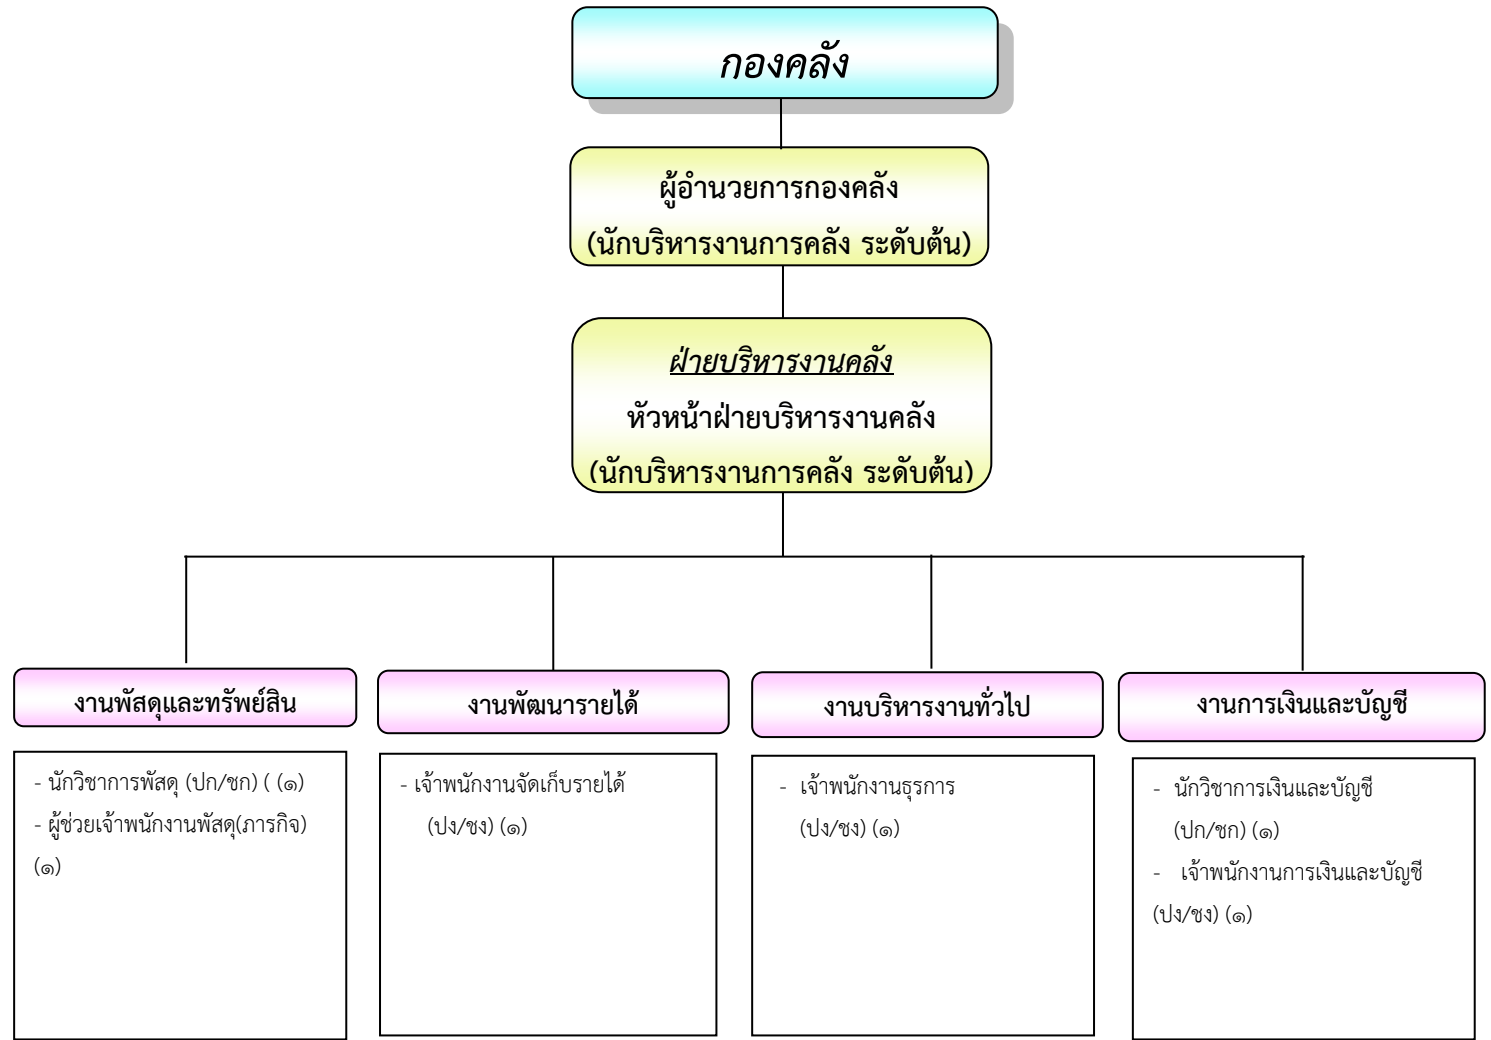

โครงสร้างการบริหารงานเทศบาลตำบลกุดไผ่

ระดับ	กลาง	ต้น	ปก/ชก	ปง/ชง	ลูกจ้างประจำ	พจนง.จ้างตามภารกิจ	พจนง.จ้างทั่วไป
จำนวน	-	๒	๙	๒	-	๑	๒

ระดับ	กลาง	ต้น	ปก/ชก	ปง/ชง	ลูกจ้างประจำ	พนง.จ้างตามภารกิจ	พนง.จ้างทั่วไป
จำนวน	-	๒	๒	๓	-	๑	-

ระดับ	กลาง	ต้น	ปก/ชก	ปง/ชง	ลูกจ้างประจำ	พนง.จ้างตามภารกิจ	พนง.จ้างทั่วไป
จำนวน	-	๒	๑	๒	๑	๓	-

ระดับ	กลาง	ต้น	ปก/ชก	ปจ/ชง	ค.ศ. ๑	ค.ศ. ๒	พนง.จ้างตามภารกิจ
จำนวน	-	๒	๑	๑	-	๘	๘

ระดับ	กลาง	ต้น	ปก/ชก	ปง/ชง	ลูกจ้างประจำ	พนง.จ้างตามภารกิจ	พนง.จ้างทั่วไป
จำนวน	-	๒	๑	-	-	๑	-